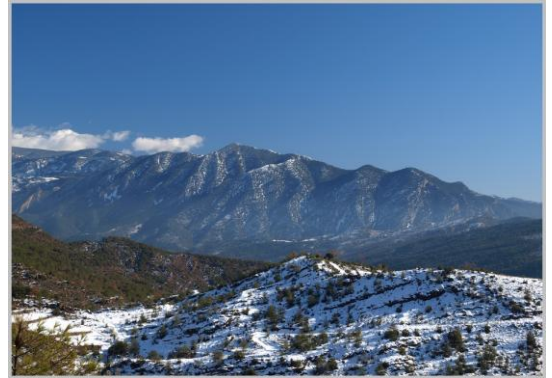

Temporada - 2013-2014

Sortida a ... **El Cogulló de Turp**

Data: **14 desembre 2014**

Desnivell: **1000 mts.**

Horari aproximat: **6-7 h**

Situació: **Alt Urgell**

Itinerari: **Perles- coll de Boix- Cogulló de Turp**