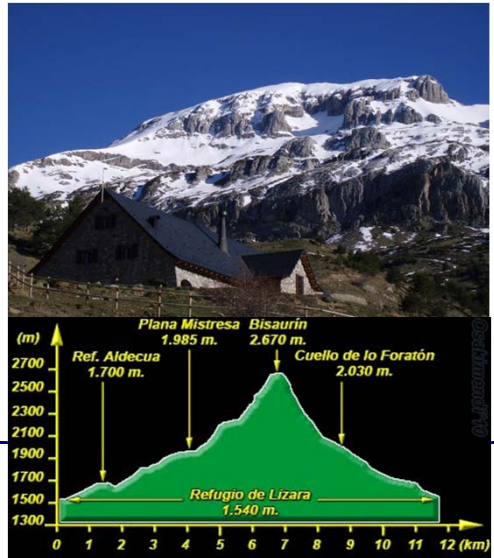

Sortida a ... **Bisaurín 2670 m. Circular des de Ref. Lizara.**

Data: **17-18 Novembre de 2012**

Desnivell: **1.130 m**

Horari aproximat: **7 hores.**

Situació: **Aragués del Puerto. Osca**

Itinerari: <http://0ittma.bay.livefilestore.com/y1puc6_lmtlvn6ShbvxZ5btVQ9pHyNAZOQIPup7RPze2Wk-uUIq5D7CKiQpd-3yDRTMfKsBtYtvruAu_I-SayB2EUEnRIBJ1Em2G/bisaurinkarta01.jpg>

Cartografia: **Bisaurín (Mapa Editorial Alpina)**

En la mesura del possible, intentarem uns dies abans de cada sortida enviar el track del recorregut.

Resenya del recorregut: <http://es.wikiloc.com/wikiloc/view.do?id=3137900>

Dificultat: **Sortida d'Alta Muntanya.**

Material: **Material per una sortida d'alta muntanya hivernal. Estarem pendents del temps per saber si ha nevat o no i quant.**

Pernoctació: **Refugi de Lizara 1.540 m. <http://www.refugiodelizara.com/> 974 348 433 Possibilitats de dormir en tenda o furgo a peu de refugi.**

Persona de contacte: **secretaria@centreexcursionistamontserrat.cat Carme Pineda 676 654 604**
...o be a la secretaria del Centre: dilluns, dimarts i dijous de 18.0 a 21.0h. telf. 938725312

Lloc i hora de trobada: **El dijous anterior a cada sortida, es fa una reunió al local del Centre Excursionista, on es decideix el lloc i l' hora de trobada, així com els detalls relacionats. Es procura comunicar el dia següent, via mail, a tots aquells que no han pogut assistir, les decisions preses.**

No es necessari ser soci del CEM per poder participar en la sortida, pero si es imprescindible tenir la federativa vigent, de no ser així, es tramitará per aquesta activitat en concret. Aquestes sortides es podran aplaçar, modificar o anular, segons criteri dels organitzadors, quan les condicions per realitzar les no siguin les adequades

Podeu trobar la normativa del CAM a la pàgina web del Centre:

www.centreexcursionistamontserrat.cat