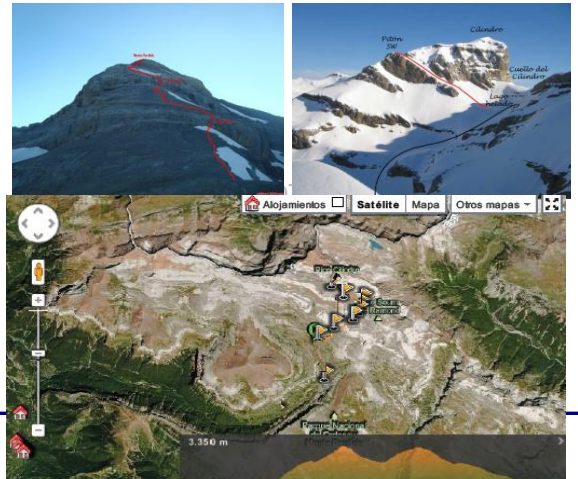

## Mont Perdut 3.355m & Cilindre de Marboré 3.328 m

Data: **6-7 Octubre de 2012**

Desnivell: **1.155m i 1.128 m**

Horari aproximat: **3/7 h i 3/6 h**

Situació: **Vall Ordesa (Pirineu Aragonés)**

Itinerari: **Pradera Ordesa-Ref.Goriz i Mont Perdut i/o Cilindre de Marboré**