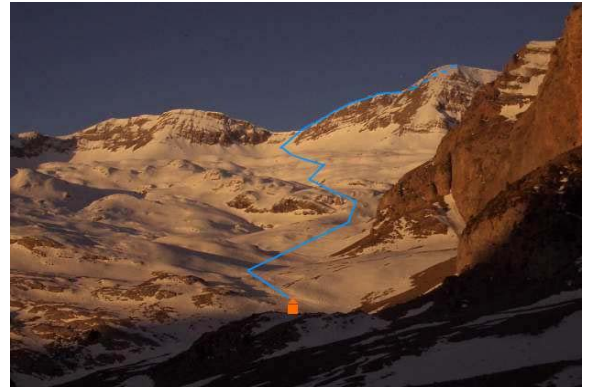

Temporada - 2011-2012

Sortida a ...

Pic de Cotiella (2.912 m)

Data: **25-26 de Febrer de 2012**

Desnivell: **735 + 1052 m**

Horari aproximat: **3 + 4 hores.**

Situació: **Circ d'Armeña, a l'oest de Seira, Vall de Benàs.**

Itinerari: **Barbaruens (1.125 m) - Collado de Armeña - Ibón - Refugio Armeña.**

Cartografia: **Cotiella - 1: 25.000 (Mapa Editorial Alpina)**

En la mesura del possible, intentarem uns dies abans de cada sortida enviar el track del recorregut.