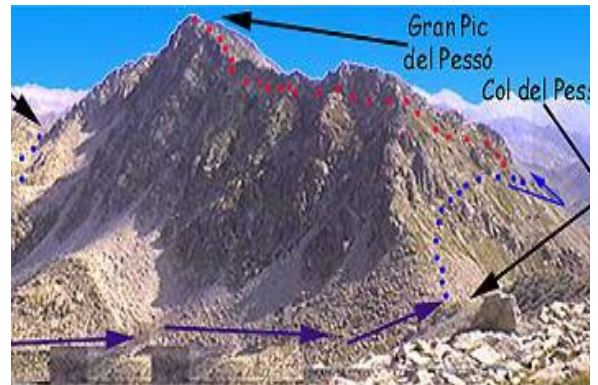

Temporada - 2011-2012

Sortida a ...

Pics del Pessó. (2.792 - 2.892 mts.)

Data: **26-27 de Novembre de 2011**

Desnivell: **1200 mts.**

Horari aproximat: **7 hores.**

Situació: **Vall de Boí.**

Itinerari: **per Taüll (Barranc de Sant Martí).**

Cartografia: **Vall de Boí - Sant Maurici - 1: 25.000 (Mapa Editorial Alpina)**

En la mesura del possible, intentarem uns dies abans de cada sortida enviar el track del recorregut.

Resenya del recorregut: