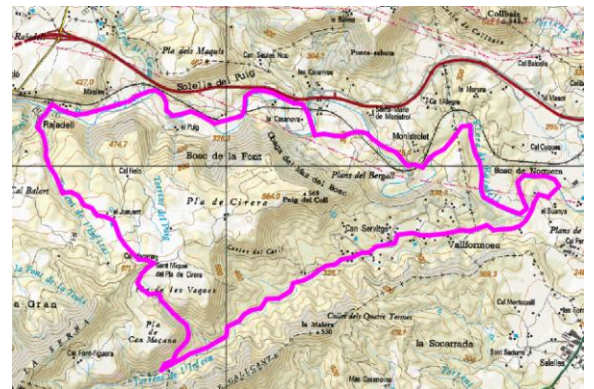

Suanya - Can Massana – Rajadell - Suanya

Sortida amb BTT pels
voltants de Rajadell

Data: 27 de març de 2011

Hora: 09:00

Horari: 4h – 5'30h

Distancia: 23 Km.

Desnivell: 334 mts.

Ascens acumulat: 433 mts.

Recordeu que el dijous abans de cada
sortida hi haurà reunió al centre
Excursionista Montserrat a les 20.30h
c/ Vilanova, 24, pral. Manresa

Dificultat: baixa

Ruta que transcorre majoritàriament per
pistes amples sense dificultats tècniques.
Apareixen trams de pujades no gaire llargs
sense pendents molt pronunciades.

Persona de contacte:

Sandra Pla

Telf. 699 898 885

Secretaria del centre:

Nadia Castellano

Telf. 93 872 53 12

Avituallament:

Possible parada a la Font del Rauric
(subjecte a la decisió del grup)

Descripció de la ruta:

Sortida Bosc del Suanya – Can Servitja –
Casa de Can Massana – Rajadell -
Monistrollet – Gorg Blau – Bosc del Suanya

Plànol: